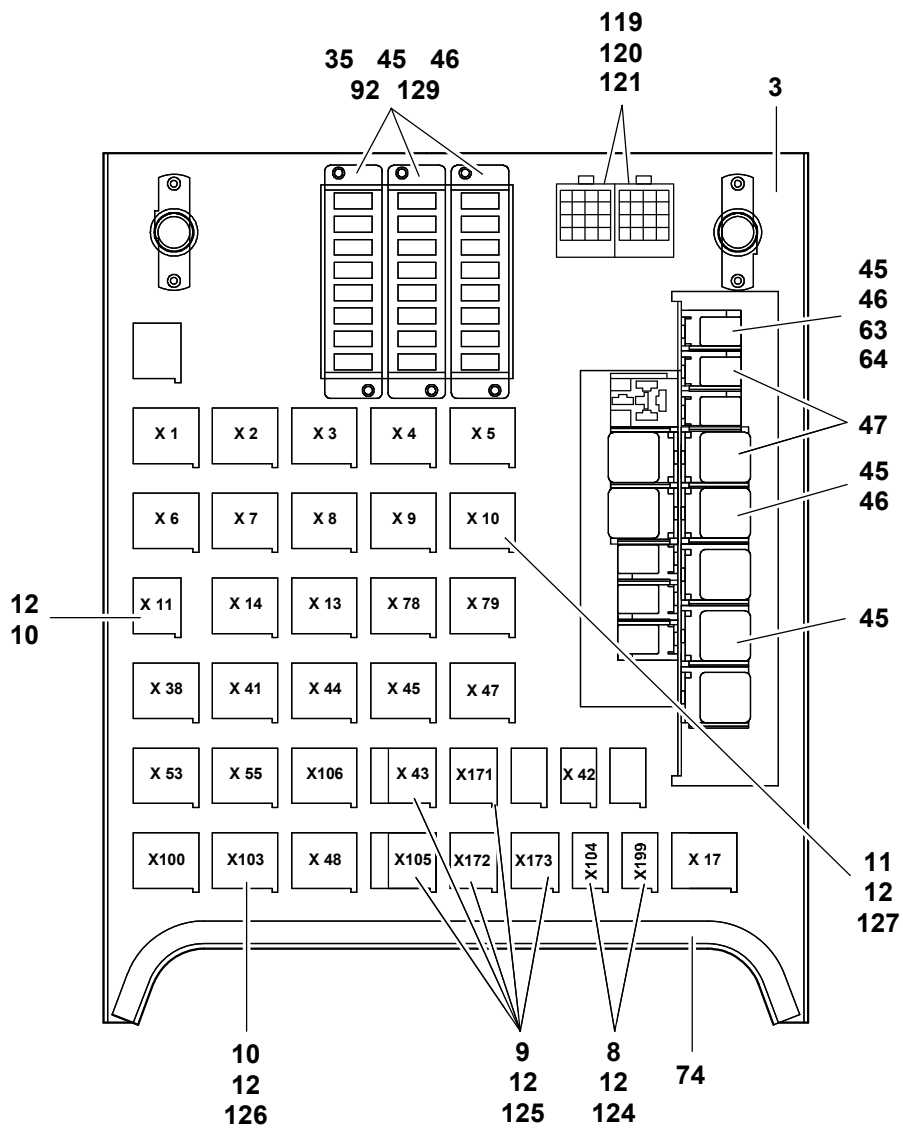

E.-TEILE RELAIKASTEN DREHTISCH
ELECTR. PARTS, RELAY-BOX TURNTABLE

BILDTAFEL
PICTORIAL DISPLAY

12.15

3273800-ETL C

1/4

**GMK 4100
BE 600
G 806**

E.-TEILE RELAIKASTEN DREHTISCH
ELECTR. PARTS, RELAY-BOX TURNTABLE

BILDТАFЕL
PICTORIAL DISPLAY

12.15

3273800-ETL C

2/4

**GMK 4100
BE 600
G 806**

E.-TEILE RELAIKASTEN DREHTISCH
ELECTR. PARTS, RELAY-BOX TURNTABLE

BILDTAFEL
PICTORIAL DISPLAY

12.15

3273800-ETL C

3/4

**GMK 4100
BE 600
G 806**

GROVE

E.-TEILE RELAIKASTEN DREHTISCH
ELECTR. PARTS, RELAY-BOX TURNTABLE

BILDTAFEL
PICTORIAL DISPLAY

12.15

3273800-ETL C

4/4

GMK 4100
BE 600
G 806