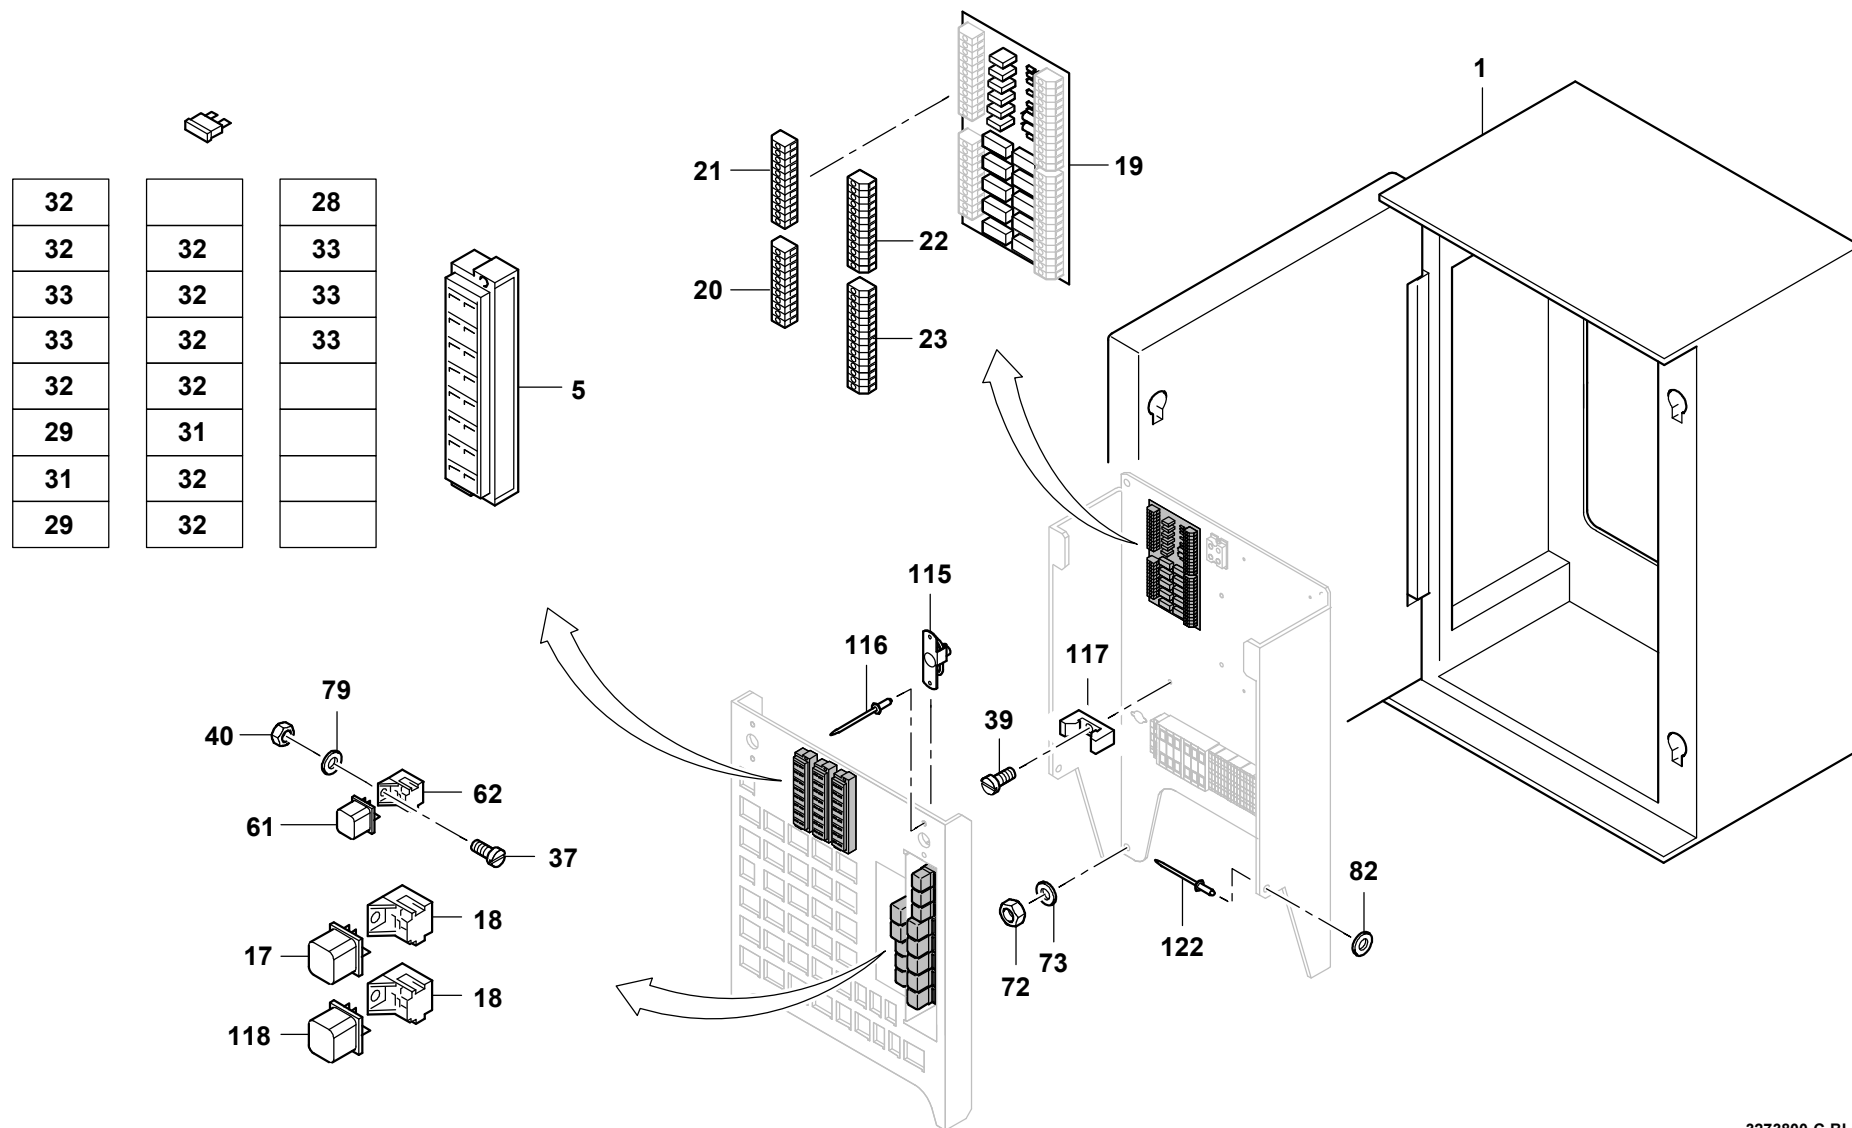

E.-TEILE RELAIKASTEN DREHTISCH
ELECTR. PARTS, RELAY-BOX TURNTABLE

BILDTAFEL
PICTORIAL DISPLAY

12.15

3273800-ETL C

1/4

**GMK 4100
BE 600
G 806**

E.-TEILE RELAIKASTEN DREHTISCH
ELECTR. PARTS, RELAY-BOX TURNTABLE

BILDТАFЕL
PICTORIAL DISPLAY

12.15

3273800-ETL C

2/4

**GMK 4100
BE 600
G 806**

E.-TEILE RELAIKASTEN DREHTISCH
ELECTR. PARTS, RELAY-BOX TURNTABLE

BILDTAFEL
PICTORIAL DISPLAY

12.15

3273800-ETL C

3/4

**GMK 4100
BE 600
G 806**

GROVE

E.-TEILE RELAIKASTEN DREHTISCH
ELECTR. PARTS, RELAY-BOX TURNTABLE

BILDTAFEL
PICTORIAL DISPLAY

12.15

3273800-ETL C