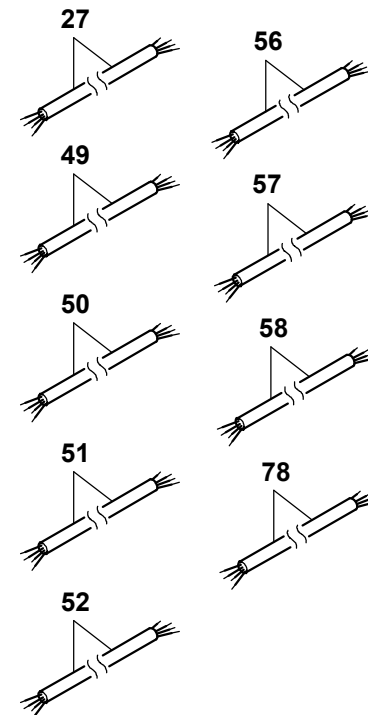

E.-TEILE RELAIKASTEN DREHTISCH
ELECTR. PARTS, RELAY-BOX TURNTABLE

BILDTAFEL
PICTORIAL DISPLAY

12.15

3273800-ETL C

1/4

**GMK 4100
BE 600
G 806**

E.-TEILE RELAIKASTEN DREHTISCH
ELECTR. PARTS, RELAY-BOX TURNTABLE

BILDТАFЕL
PICTORIAL DISPLAY

12.15

3273800-ETL C

2/4

**GMK 4100
BE 600
G 806**

E.-TEILE RELAIKASTEN DREHTISCH
ELECTR. PARTS, RELAY-BOX TURNTABLE

BILDTAFEL
PICTORIAL DISPLAY

12.15

3273800-ETL C

3/4

**GMK 4100
BE 600
G 806**

GROVE

E.-TEILE RELAIKASTEN DREHTISCH
ELECTR. PARTS, RELAY-BOX TURNTABLE

BILDTAFEL
PICTORIAL DISPLAY

12.15

3273800-ETL C