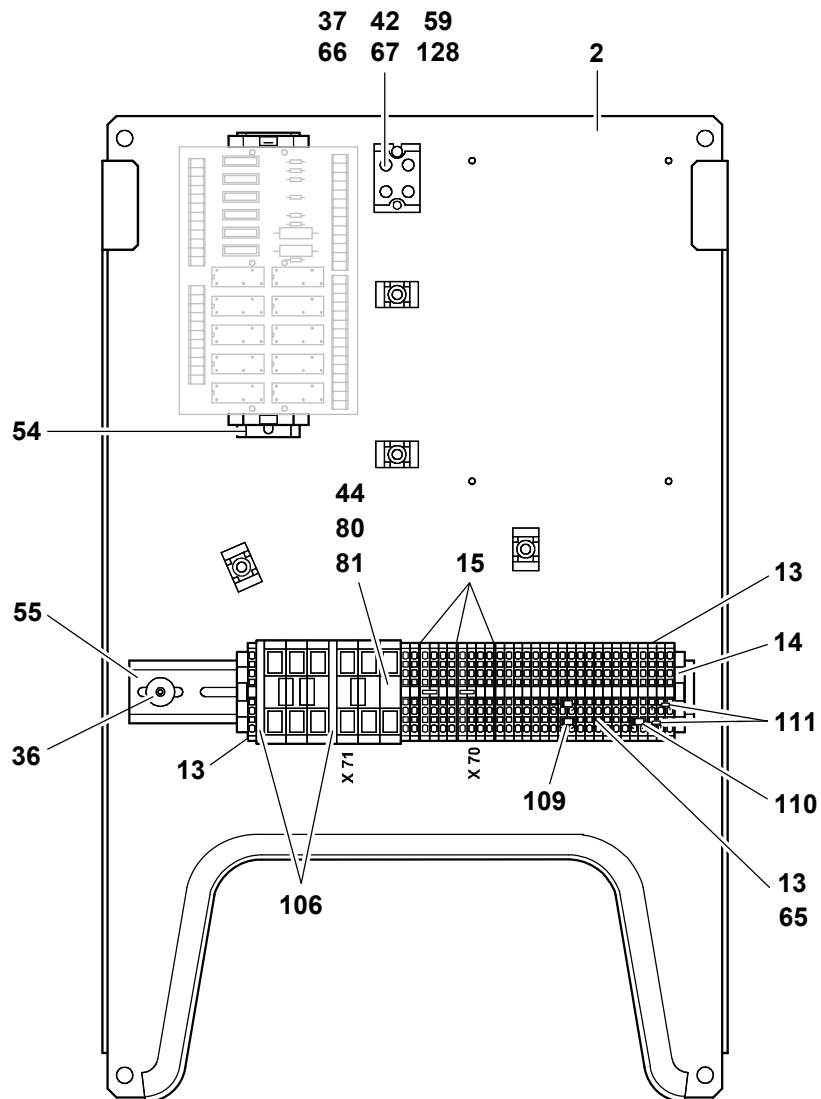

E.-TEILE RELAIKASTEN DREHTISCH
ELECTR. PARTS, RELAY-BOX TURNTABLE

BILDTAFEL
PICTORIAL DISPLAY

12.15

3273800-ETL C

1/4

**GMK 4100
BE 600
G 806**

E.-TEILE RELAIKASTEN DREHTISCH
ELECTR. PARTS, RELAY-BOX TURNTABLE

BILDТАFЕL
PICTORIAL DISPLAY

12.15

3273800-ETL C

2/4

**GMK 4100
BE 600
G 806**

E.-TEILE RELAIKASTEN DREHTISCH
ELECTR. PARTS, RELAY-BOX TURNTABLE

BILDTAFEL
PICTORIAL DISPLAY

12.15

3273800-ETL C

3/4

**GMK 4100
BE 600
G 806**

GROVE

E.-TEILE RELAIKASTEN DREHTISCH
ELECTR. PARTS, RELAY-BOX TURNTABLE

BILDTAFEL
PICTORIAL DISPLAY

12.15

3273800-ETL C